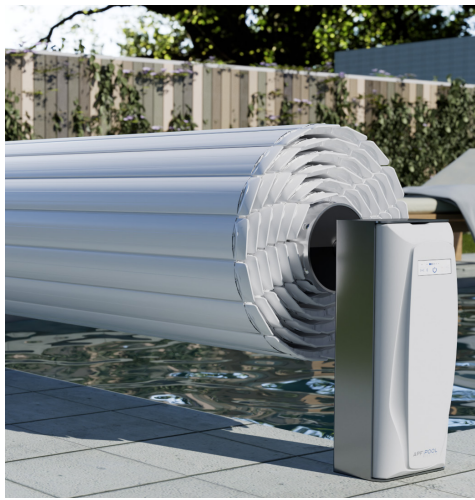

COUVERTURE AUTOMATIQUE

AG SMART 700

APF® | POOL
DESIGN

La signature du sur-mesure

LA COUVERTURE AUTOMATIQUE HORS SOL DESIGNÉE POUR GAGNER EN CONFORT.

▶ Batterie lithium ultra-performante

Autonomie exceptionnelle : jusqu'à 100 cycles avec l'ajout d'une deuxième batterie — idéal pour les bassins utilisés quotidiennement.

▶ Technologie avancée sans clé

Gain de confort : une ouverture/fermeture fluide, sans contrainte grâce à une commande à distance intégrée.

▶ Design discret

Les lignes épurées de la couverture automatique hors sol AG Smart 700 s'adaptent aux environnements premium et valorisent immédiatement le bassin.

VIDÉO DE PRÉSENTATION
Découvrez notre couverture AG Smart en 3D : flashez le QR code pour visionner la présentation immersive.

Innovation, Design
& Fabrication en France

CARACTÉRISTIQUES TECHNIQUES

- ▶ **Dimensions maxi bassin**
12 x 6 m.
- ▶ **Alimentation**
Électrique ou à batterie lithium 5 Ah (jusqu'à 50 cycles pour un bassin 8 x 4 m ou 100 cycles avec une batterie supplémentaire en option).
- ▶ **Facilité d'installation**
Plots de réglages sur la face inférieure du pied afin de s'adapter aux irrégularités du sol.
- ▶ **Pilotage**
Par smartphone via l'app APF Connect (ou par télécommande RF en option)
Panneau de contrôle directement sur le pied en remplacement du bouton à clé.