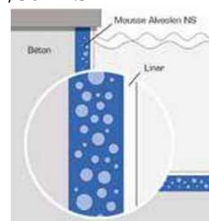

Schutzschaum (unter Liner)

Typ	Code	Preis / St.
ECO 5 mm, 100 x 1.5 m	1EFAV8-0510	1'370.00
ECO 10 mm, 50 x 1.5 m	1EFAV8-1005	1'330.00
STANDARD 5 mm, 50 x 1.5 m	1EFAV9-0505	1'080.00
STANDARD 10 mm, 50 x 1.5 m	1EFAV9-100510	2'120.00