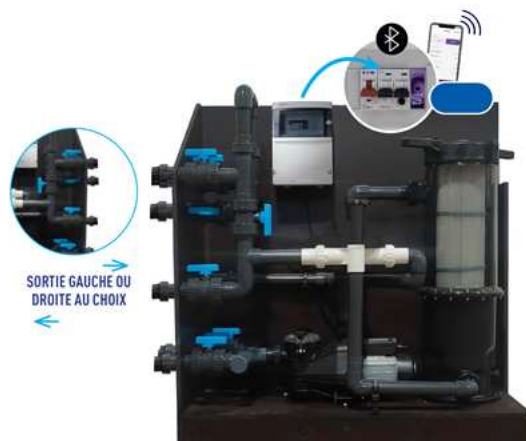

FULL IN PALL

CHÂSSIS : L 1200 x l 500 x H 1250 mm

m³/h	Code	CHF/St.	QR
10m³/h	2WAFI5	4'950.00	
15m³/h	2WAFI6	4'980.00	
20m³/h	2WAFI7	5'000.00	

Betriebsbereites Filtersystem mit Druck-Kartuschenfilter, inkl. Pumpe, Steuerung mit Trafo, ByPass für Heizung. Komplett verrohrt

Optionen

Salzelektrolyse CL'ONE 10 - 20m³	2SECLONE20	1'610.00
Salzelektrolyse CL'ONE 20 - 40m³	2SECLONE40	1'690.00
Salzelektrolyse CL'ONE 40 - 70m³	2SECLONE70	1'880.00
Salzelektrolyse NATILYSE 10 - 15m³	2SENL15	1'490.00
Salzelektrolyse NATILYSE 15 - 30m	2SENL30	1'550.00
Salzelektrolyse NATILYSE - 50m³	2SENL50	1'760.00
REGULUS pH Regulierung	2PHREG00	820.00
e.Dro pH Dosierpumpe	2REDDPPH	290.00

BLOC CAVALIER Einhängfilter

m³/h	Code	CHF/St.	QR
22m³/h	2WABC	5'530.00	

2 Düsen, 2 Kartuschen, 1 Scheinwerfer, inkl. Hochtemperatur-Pumpe, Steuerung mit Trafo, ByPass für Heizung. Einfache Montage

Optionen Filterwand und BLOC CAVALIER

Deckel zum Verkleiden	Verstärkt	2WABD1	450.00
Abdeckhaube	Anthrazit	2WABD2	730.00
	Beige	2WABD3	730.00
	Weiss	2WABD4	730.00
Verbundwerkstoff	TIMBERTECK	2WABD5	640.00