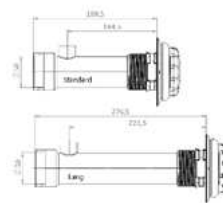

Kit BALNEO umfasst

- 1 (2) Wasseransaugung Beton/Folie
- 1 Pumpe MGD 3PS (NCC 215M)
- 1 Steuerkasten
- 1 Piezo Taster
- 6 (9) Venturi Düsen, davon 3 (6) rotierend