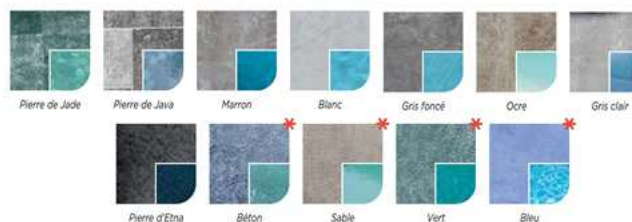

3D Sensation, 1.5 mm

Typ 25 x 1.65 m = 41.25 m²   **Code** 7L02-   **Preis / St.** 2'070.00

1.5 mm, 1-seitig lackiert, Reliefeffekt