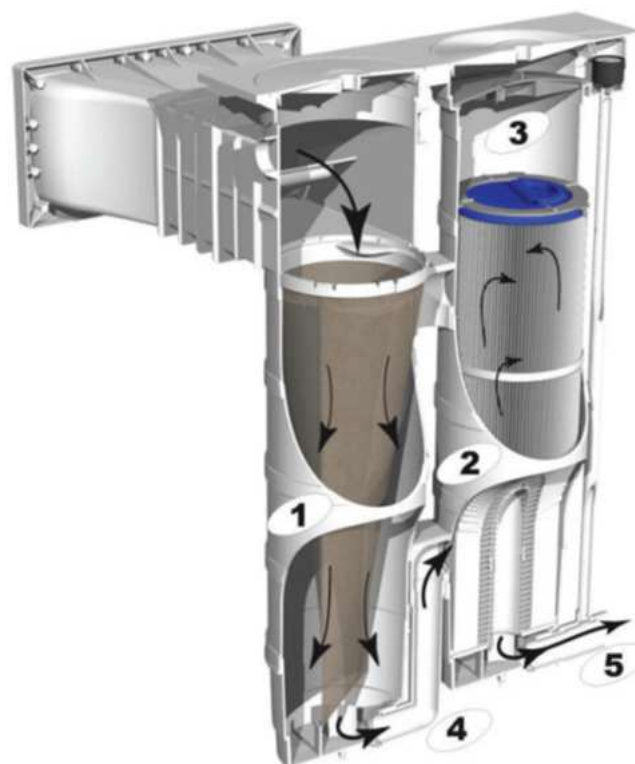

Skimfilter ELEGANCE A600, weiss

Typ	m³/h	Code	CHF/St.
Pool Beton/Liner			
C5	15	2SKFEPL65W	1'050.00
C6	19	2SKFEPL66W	1'120.00
C7	22	2SKFEPL67W	1'130.00
Pool Paneel/Liner			
C5	15	2SKFEPL65W	1'110.00
C6	19	2SKFEPL66W	1'170.00
C7	22	2SKFEPL67W	1'230.00

Skimfilter DESIGN A300, weiss

Typ	m³/h	Code	CHF/St.
Pool Beton/Liner			
C2	7	2SKFDBL32W	530.00
C3	11	2SKFDBL33W	610.00
C5	15	2SKFDBL35W	700.00
Für Aufstellbecken			
C2	7	2SKFDHS32W	510.00
C3	11	2SKFDHS33W	590.00
C5	15	2SKFDHS38W	680.00

Twinfilter ELEGANCE A400, weiss

Typ	m³/h	Code	CHF/St.
Pool Beton/Liner			
P5/C6	15	2TFEBL6	1'580.00
P6/C7	19	2TFEBL7	1'690.00
Pool Paneel/Liner			
P5/C6	15	2TFEPL6	1'640.00
P6/C7	19	2TFEPL7	1'760.00

Skimfilter DESIGN A400, weiss

Typ	m³/h	Code	CHF/St.
Pool Beton/Liner			
C5	15	2SKFDBL45W	1'000.00
C6	19	2SKFDBL46W	1'070.00
C7	22	2SKFDBL47W	1'080.00
Pool Paneel/Liner			
C5	15	2SKFDPL45W	1'060.00
C6	19	2SKFDPL46W	1'120.00
C7	22	2SKFDPL47W	1'190.00

Skimfilter DESIGN A600, weiss

Typ	m³/h	Code	CHF/St.
Pool Beton/Liner			
C5	15	2SKFDBL65W	1'050.00
C6	19	2SKFDBL66W	1'120.00
C7	22	2SKFDBL67W	1'130.00
Pool Paneel/Liner			
C5	15	2SKFDPL65W	1'110.00
C6	19	2SKFDPL66W	1'170.00
C7	22	2SKFDPL67W	1'230.00

Skimfilter DESIGN A800, weiss

Typ	m³/h	Code	CHF/St.
Pool Beton/Liner			
C5	15	2SKFDBL85W	1'140.00
C6	19	2SKFDBL86W	1'200.00
C7	22	2SKFDBL87W	1'210.00
Pool Paneel/Liner			
C5	15	2SKFDPL85W	1'190.00
C6	19	2SKFDPL86W	1'260.00
C7	22	2SKFDPL87W	1'320.00

Dieses hochwertige, kompakte Modell besteht aus zwei Tanks. Einer verfügt über einen grossvolumigen Vorfilterbeutel (500 Mikron) zum Auffangen von Blättern und kleinen Verunreinigungen. Der andere Tank ist mit einer 15-Mikron-Filterpatrone ausgestattet.