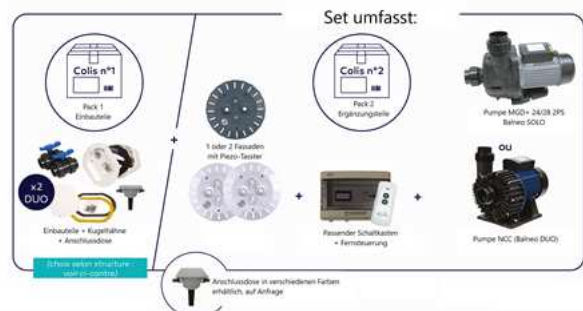

BALNEO SOLO und DUO

Pack 1 Ø63/75mm

Standard	Code	CHF/St.
SOLO	6JVEBTS1	580.00
DUO	6JVEBTS2	1'060.00
SPEZIAL		
SOLO	6JVEBTP1	580.00
DUO	6JVEBTP2	1'060.00

Pack 2

PS	V	Code	CHF/St.
SOLO			
2	230	6JVB112W	1'510.00
2	400	6JVB132W	1'510.00
DUO			
3	230	6JVB213W	2'140.00
4	400	6JVB234W	2'320.00

Alle JETVAG Balneo-Anlagen auch in Anthrazit, Grau oder Beige erhältlich