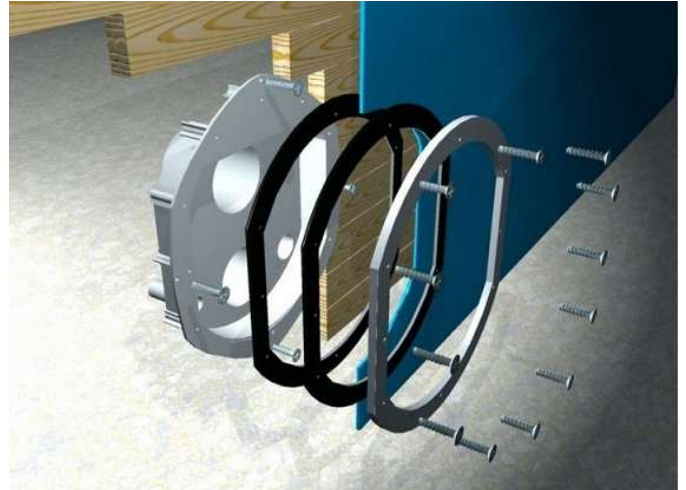

Wandbefestigung
Bäder aus Beton | Holz | Paneele Alu oder Stahl | Schalttafeln