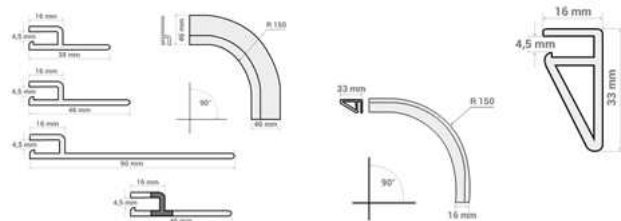

Befestigungsleiste für Keilbiese PVC

Typ	Code	Preis / Einh.
horizontal 200 x 3.8 cm	1EFAK-PH203	8.00
horizontal 200 x 4.6 cm, Karton	1EFAK-PH204	129.00
15 Stangen		
horizontal 200 x 9 cm, Karton 15 Stangen	1EFAK-PH209	280.00
horizontal Ecke R 15 cm	1EFAK-PHR15	8.00
Freiform 150 x 4.6 cm	1EFAK-PHRF15	21.00
Vertikal 200 x 3.3 cm, Karton 15 Stangen	1EFAK-PV203	186.00
Vertikal Ecke R 15 cm	1EFAK-PVR15	18.00