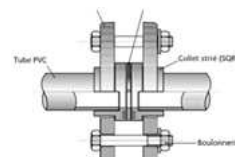

Flansch mit Bundbuchse

Ø x dn	Code	Pack	CHF/Pack	VE = ST.	Ref.
50x40	9F1FB050		15.80	40	SFF1050
63x50	9F1FB063		18.50	25	SFF1063
75x65	9F1FB075		23.00	34	SFF1075
90x80	9F1FB090		29.00	10	SFF1090