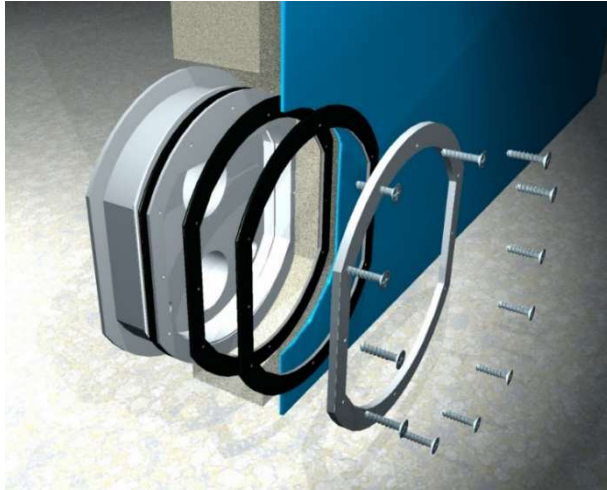

6 Pool-Attraktionen

Gegenstromanlagen

<https://www.poolmat.ch/e-shop/?collection=gegenstromanlagen>

JET VAG Einbauteile, die Lösung für alle Schwimmbäder

STANDARD
Beton | MonoCoque Becken