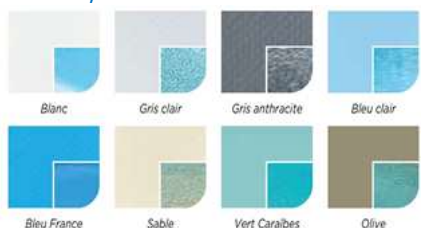

### Native lackiert, 1.5 mm

**Typ** 25 x 1.65 m = 41.25 m<sup>2</sup>     **Code** 7L03A-     **Preis / St.** 1'130.00  
 25 x 2.05 m = 51.25 m<sup>2</sup>     **Code** 7L03B-     **Preis / St.** 1'400.00