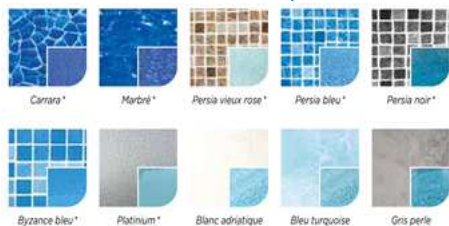

ALKORPLAN 3000 bedruckt, 1.5 mm

Typ **Code** **Preis / St.**

25 x 1.65 m = 41.25 m² 7L16A- 2'180.00

Rutschfest

12.6 x 1.65 m = 20.79 m² 7L16B- 1'370.00

Meterware: Breite 1.65 m, Längen 1 m oder ein Mehrfaches

1 x 1.65 m = 1.65 m² 7L16C 143.00

Eine grosse Auswahl an bedruckten und lackierten Membranen mit exklusiven Designs