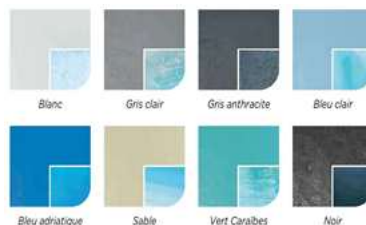

Relief, 1.8 mm

Typ 25 x 1.65 m = 41.25 m²   **Code** 7L13A-   **Preis / St.** 2'260.00

Meterware: Breite 1.65 m, Längen 1 m oder ein Mehrfaches

1 x 1.65 m = 1.65 m²   **Code** 7L13B   **Preis / St.** 120.00

Die ästhetisch ansprechende und perfekt funktionale verstärkte Membran