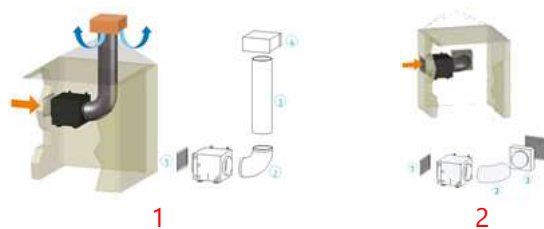

Typ	Pool m³	Code	CHF/St.
1~, 230V			
S	45 - 55	4IFD107	3'460.00
M	55 - 85	4IFD110	5'500.00
XM	85 - 105	4IFD114	7'560.00
3~, 400V			
XM	85 - 105	4IFD314	8'450.00