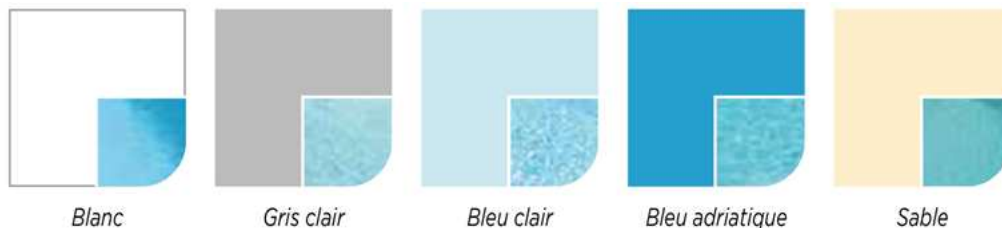

Gewebeverstärkte Folie 150/100
Einfarbig
Die Standard-Serie in 5 Farben

PVC armé 150/100e,
Uni
La gamme Standard aux 5 Coloris

- Geeignet für alle Poolformen und -größen.
- Empfohlen für beheizte und überdachte Pools.

- Pour toutes les formes et tailles de piscine
- Recommandé pour bassin chauffé et couvert

Rollen 25 x 1.65 m = 41.25 m²

Rouleaux 25 x 1.65 m = 41.25 m²

Farben

Coloris

Garantien

Dichtigkeit

10 Jahre / ans