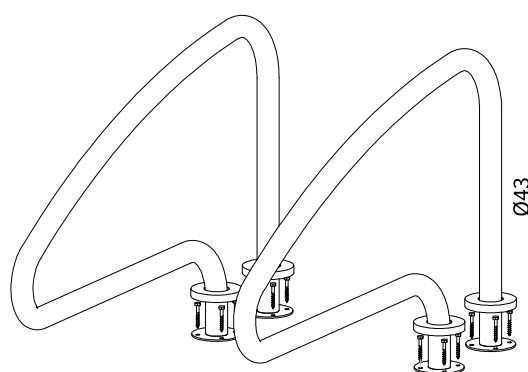

### ESPECIFICACIONES · SPECIFICATIONS

Tornillería  
Screws

Toma de tierra  
Electrical grounding

Embellecador (x4)  
Trim (x4)

A	B	C
1000	620	200

Medidas en mm · Measures in mm

[DATOS TÉCNICOS](#)  
[TECHNICAL DATA](#)