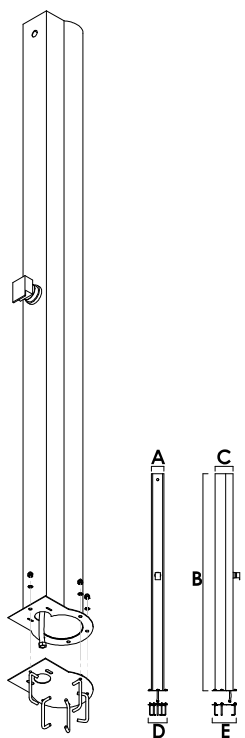

Elegir un rociador · Shower head to choose

<b>8N</b>  Ø180mm	<b>10N</b>  180*180mm	<b>16N</b>  Ø300mm
<b>17N</b>  300*300mm	<b>18N</b>  250mm	<b>19N</b>  200mm
<b>21N</b>  400mm		
<b>Grifería · Tap</b> <b>BN</b>  		

Ducha solar en acero inoxidable AISI 316L (calidad marina).  
Solar shower in stainless steel AISI 316L (marine quality).

ACABADOS · FINISHES

Grifería negra Black tap 	Acabado satinado Satin finish 	Acabado pulido Polished finish 
---	--	---

ESPECIFICACIONES · SPECIFICATIONS

Anclaje Support 	Tuercas Nuts 
12 l/min 3 bar 	Toma de tierra Electrical grounding 
Depósito Tank  <b>30L</b>	Conexión agua 1/2" Water connection 1/2" 

<b>A</b>	<b>B</b>	<b>C</b>	<b>D</b>	<b>E</b>
100	2200	175	160	225

Medidas en mm · Measures in mm

[DATOS TÉCNICOS](#)  
[TECHNICAL DATA](#)